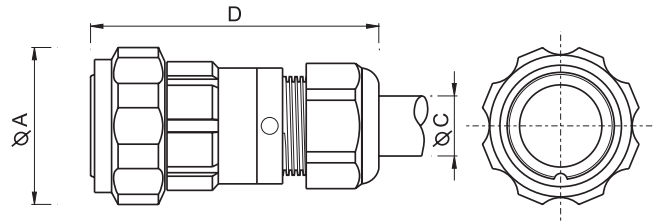

9 6 S

Ficha Hembra
Straight Female Plug
Fiche Femelle

	PG	ØA	D
T-10	11	27,5	58
T-20	16	36,5	68
T-30	16	52	89,5
	29	52	79,5
T-40	29	64,5	90
	36	64,5	93,5

Para "ØC" ver pag. 13
 For "ØC" see page 13
 Pour "ØC" voir page 13

9 7 S

Ficha Hembra con Cuello Largo
Straight Female Plug with Long Backshell
Fiche Femelle Corps Long

	PG	ØA	D
T-10	11	27,5	*
T-20	16	36,5	*
T-30	16	52	*
	29	52	111
T-40	29	64,5	127
	36	64,5	137

Para "ØC" ver pag. 13
 For "ØC" see page 13
 Pour "ØC" voir page 13