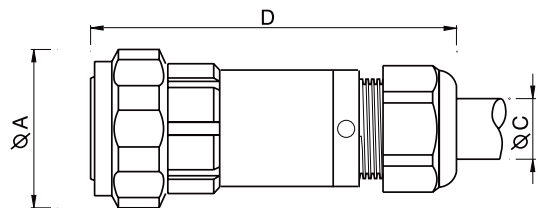

9 6 S

Ficha Hembra
Straight Female Plug
Fiche Femelle

	PG	ØA	D
T-10	11	27,5	58
T-20	16	36,5	68
T-30	16	52	89,5
	29	52	79,5
T-40	29	64,5	90
	36	64,5	93,5

Para "ØC" ver pag. 13
 For "ØC" see page 13
 Pour "ØC" voir page 13

9 7 S

Ficha Hembra con Cuello Largo
Straight Female Plug with Long Backshell
Fiche Femelle Corps Long

	PG	ØA	D
T-10	11	27,5	*
T-20	16	36,5	*
T-30	16	52	*
	29	52	111
T-40	29	64,5	127
	36	64,5	137

Para "ØC" ver pag. 13
 For "ØC" see page 13
 Pour "ØC" voir page 13

* Consultar fábrica
 * Contact factory
 * Consulter l'usine

Todas las cotas en mm

All dimensions in mm

Toutes les dimensions sont en mm