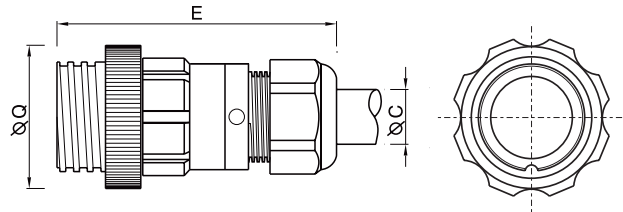

9 ■ ■ 1 ■ ■ ■ ■ ■ ■ ■ ■ P ■ ■ ■ ■ ■

Prolongador Macho
Male Extender
Prolongateur Mâle

	PG	ØQ	E
T-10	11	24	60
T-20	16	32	72,5
T-30	16	46	93,5
	29	46	93,5
T-40	29	62	95
	36	62	98,5

Para "ØC" ver pag. 13
 For "ØC" see page 13
 Pour "ØC" voir page 13

9 ■ ■ 3 ■ ■ ■ ■ ■ ■ ■ ■ P ■ ■ ■ ■ ■

Prolongador Macho con Cuello Largo
Male Extender with Long Backshell
Prolongateur Mâle Corps Long

	PG	ØQ	E
T-10	11	24	*
T-20	16	32	*
T-30	16	46	*
	29	46	116
T-40	29	62	132
	36	62	142