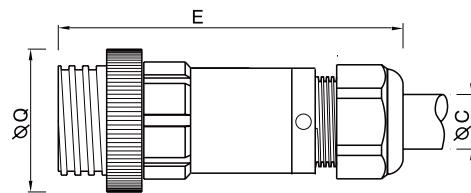

9 ■ ■ 1 ■ ■ ■ ■ ■ ■ ■ ■ P ■ ■ ■ ■ ■

Prolongador Macho
Male Extender
Prolongateur Mâle

	PG	ØQ	E
T-10	11	24	60
T-20	16	32	72,5
T-30	16	46	93,5
	29	46	93,5
T-40	29	62	95
	36	62	98,5

Para "ØC" ver pag. 13
 For "ØC" see page 13
 Pour "ØC" voir page 13

9 ■ ■ 3 ■ ■ ■ ■ ■ ■ ■ ■ P ■ ■ ■ ■ ■

Prolongador Macho con Cuello Largo
Male Extender with Long Backshell
Prolongateur Mâle Corps Long

	PG	ØQ	E
T-10	11	24	*
T-20	16	32	*
T-30	16	46	*
	29	46	116
T-40	29	62	132
	36	62	142